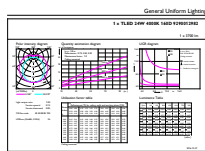

Photometric data

LEDtube 1500mm UO 24W 840 T8

LEDtube 1500mm UO 24W 840 T8