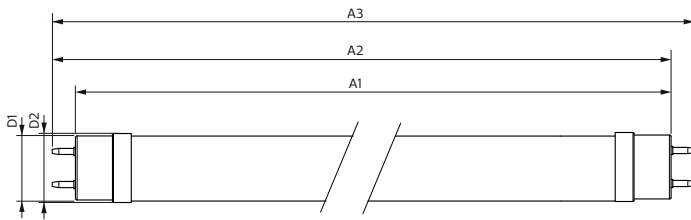

## Dimensional drawing

Product	D1	D2	A1	A2	A3
MASTER LEDtube VLE 1200mm HO 14W 865 T8	25.8 mm	28 mm	1198.2 mm	1205.3 mm	1212.4 mm
MASTER LEDtube VLE 1200mm HO 14W 830 T8	25.8 mm	28 mm	1198.2 mm	1205.3 mm	1212.4 mm
MASTER LEDtube VLE 600mm HO 8W 865 T8	25.8 mm	28 mm	588.5 mm	595.5 mm	602.5 mm
MASTER LEDtube VLE 600mm HO 8W 840 T8	25.8 mm	28 mm	588.5 mm	595.5 mm	602.5 mm
MASTER LEDtube VLE 1500mm UO 24W 830 T8	25.8 mm	28 mm	1498.7 mm	1505.8 mm	1512.9 mm
MASTER LEDtube VLE 1500mm HO 20.5W 865 T8	25.8 mm	28 mm	1498.7 mm	1505.8 mm	1512.9 mm
MASTER LEDtube VLE 1500mm HO 20.5W 830 T8	25.8 mm	28 mm	1498.7 mm	1505.8 mm	1512.9 mm
MASTER LEDtube VLE 1200mm UO 16W 830 T8	25.8 mm	28 mm	1198.2 mm	1205.3 mm	1212.4 mm
MASTER LEDtube VLE 1200mm UO 16W 865 T8	25.8 mm	28 mm	1198.2 mm	1205.3 mm	1212.4 mm
MASTER LEDtube VLE 1500mm HO 20.5W 840 T8	25.8 mm	28 mm	1498.7 mm	1505.8 mm	1512.9 mm
MASTER LEDtube VLE 1200mm UO 16W 840 T8	25.8 mm	28 mm	1198.2 mm	1205.3 mm	1212.4 mm
MASTER LEDtube VLE 1500mm UO 24W 865 T8	25.8 mm	28 mm	1498.7 mm	1505.8 mm	1512.9 mm
MASTER LEDtube VLE 1500mm UO 24W 840 T8	25.8 mm	28 mm	1498.7 mm	1505.8 mm	1512.9 mm