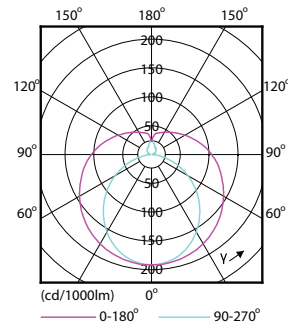

LEDtube HO 20W G13 730 T8 AP I G

LEDtube HO 20W G13 765 T8 AP I G