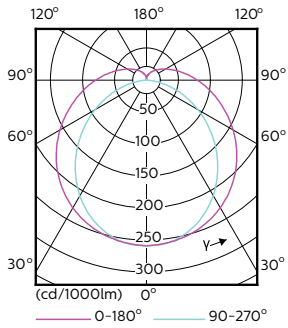

## Dimensional drawing

TLED 230V 37-80W 5600lm 160D 4000K G5 ND

Product	D1	D2	A1	A2	A3
Master LEDtube HF 1500mm UO 36W 840 T5	15.2 mm	21 mm	1447.8 mm	1454.9 mm	1462 mm

## Photometric data

LEDtube 1500mm 36W G5 840 5600lm

LEDtube 1500mm 36W G5 840 5600lm

## Photometric data

LEDtube 1200mm 26W G5