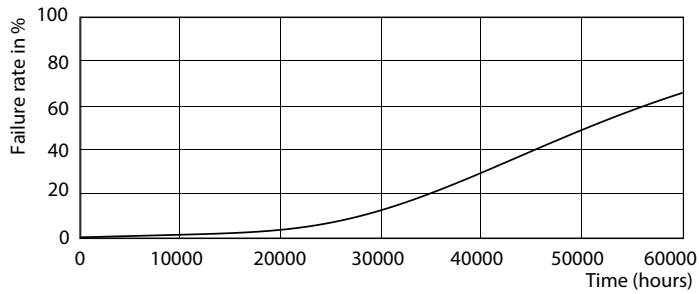

MASTER LEDtube InstantFit HF T5

Photometric data

Lifetime

LEDtube 1500mm 36W G5 5600lm

LEDtube 1200mm 26W G5 3900lm