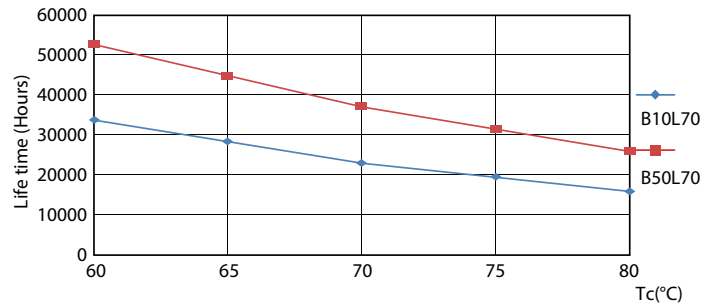

LEDtube 220-240V G13

Master Value LEDtube T8

Photometric data

LEDtube 220-240V G13 4000k

Lifetime

LEDtube 220-240V G13 LumenVsTc

LEDtube 220-240V G13

LEDtube 220-240V G13