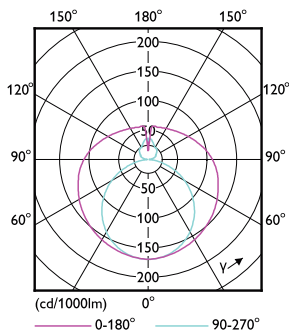

## Dimensional drawing

Product	D1	D2	A1	A2	A3
MASTER LEDtube VLE 1500mm UO 24W 865 T8	25.8 mm	28 mm	1498.7 mm	1505.8 mm	1512.9 mm

## Photometric data