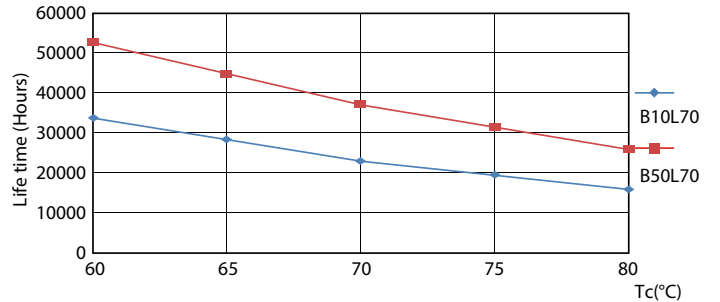

## Lifetime

LEDtube 220-240V G13 LumenVsTc

LEDtube 220-240V G13

LEDtube 220-240V G13

LEDtube 220-240V G13 LifetimeVsTc